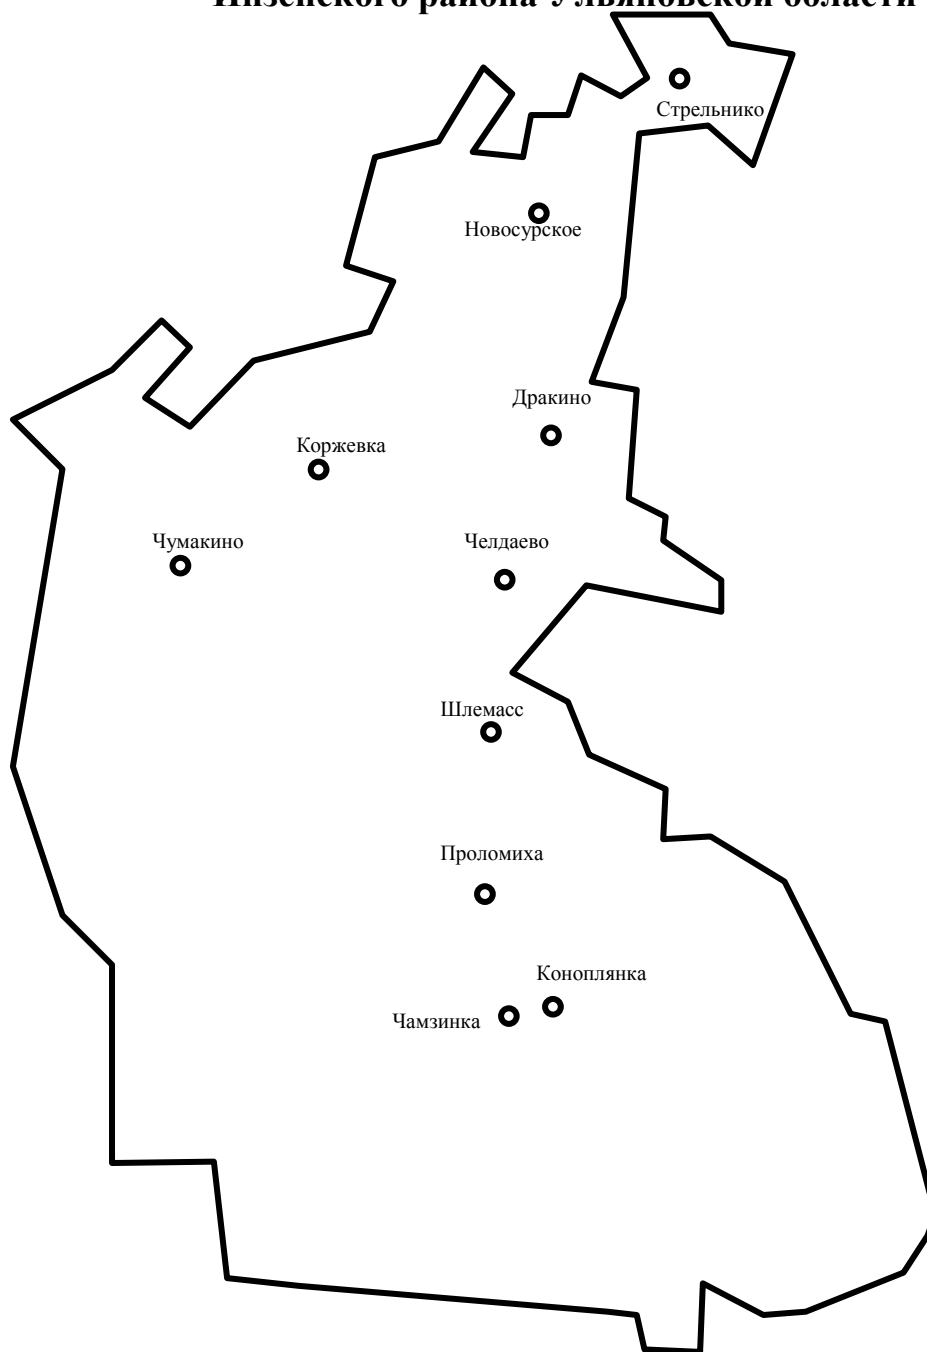

Приложение № 2
к решению Совета депутатов
муниципального образования
Коржевское сельское поселение
Инзенского района Ульяновской области
от 26 октября 2022 г. № 19

**Графическое изображение схемы избирательного округа
для проведения выборов депутатов Совета депутатов
муниципального образования Коржевское сельское поселение
Инзенского района Ульяновской области**

Коржевский десятимандатный избирательный округ – 1180 избирателя